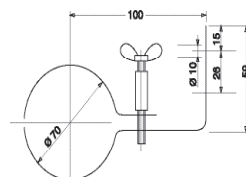

item no.:
599-001-002

item no.:
599-001-003