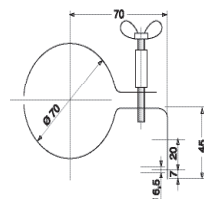

Lumolux S

TYPE	PROTECTION TUBE	ITEM NO	POWER	LUMINOUS / LUMEN	LENGTH / MM	BALLAST / VOLTAGE
Lumolux S/036	K	591-015-001	36 W	2850	1368	213-800-019 / KVG 230 V
	G	591-015-002	36 W	2850	1368	213-800-019 / KVG 230 V
Lumolux S/218	K	591-004-001	18 W	1150	921	KVG 230 V built-in
	G	591-004-002	18 W	1150	921	KVG 230 V built-in
Lumolux S/236	K	591-005-001	36 W	2850	1531	KVG 230 V built-in
	G	591-005-002	36 W	2850	1531	KVG 230 V built-in
Lumolux S/258	K	591-006-001	58 W	4800	1871	KVG 230 V built-in
	G	591-006-002	58 W	4800	1871	KVG 230 V built-in
Lumolux SE/418	K	591-034-001	18 W	1150	921	EVG 24 V, AC built-in
	G	591-034-002	18 W	1150	921	EVG 24 V, AC built-in

Our Lumolux-lamps are available in different versions. More information available on request!

SPARE PARTS

replacement lamp 18 W
T26
item no.: 213-920-005

replacement lamp 36 W
T26
item no.: 213-920-006

replacement lamp 58 W
T26
item no.: 213-920-007

FASTENING with fixing clamp

item no.:
599-001-001

item no.:
599-001-002

item no.:
599-001-003

item no.:
599-001-004

item no.:
599-001-016