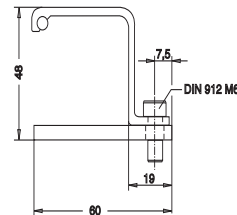

FASTENING

item no. (pair):
599-001-013